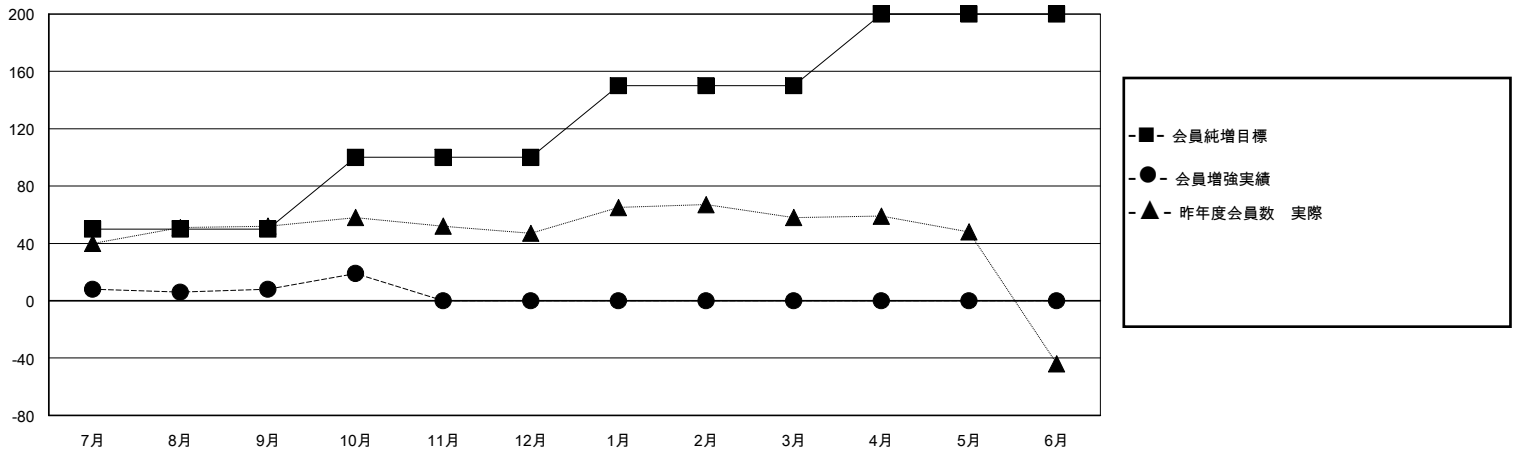

# MONTHLY MEMBERSHIP PROGRESS REPORT

District 334 C

Results as of: 10/31/2024

GMT:

地域 JAPAN

GMT会則地域

クラブ				名			
結果 : 2024-2025				結果 : 2024-2025			
四半期	新クラブ目標	新クラブ	解散クラブ	四半期	会員純増目標	会員増強実績	退会者(転籍を含む)実際
7月/8月/9月	0	0	0	7月/8月/9月	50	62	50
10月/11月/12月	0	0	0	10月/11月/12月	50	16	5
1月/2月/3月	1	0	0	1月/2月/3月	50	0	0
4月/5月/6月	0	0	0	4月/5月/6月	50	0	0

新クラブ目標及び実績累計

会員目標及び実績累計

解散クラブ: 0	36 CLUBS OF 69 一名以上の新会員を登録	男女別
退会者	<a href="#">会員累計データを見るには、ここをクリック</a>	男性 2,417 (87.13%)
物故会員 13		女性 357 (12.87%)
クラブ解散 0	世帯主/家族会員合計 0	
その他 41	国際会費半額の家族会員 0	
合計 54		